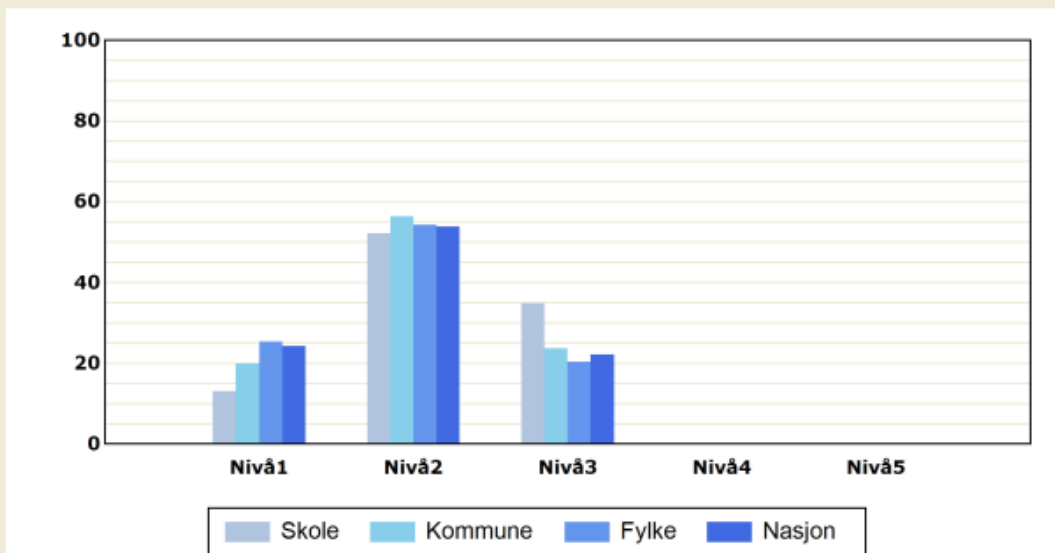

Lesing:

NP03 Mestringsnivå sammenligning

NPLES05				
Mestringsnivå	Ant. Elever % Skole	Ant. Elever % Kommune	Ant. Elever % Fylke	Ant. Elever % Nasjon
1	13,0	19,9	25,4	24,2
2	52,2	56,4	54,3	53,8
3	34,8	23,6	20,3	22,1
4	0,0	0,0	0,0	0,0
5	0,0	0,0	0,0	0,0

Mestringsnivå	Skole	Kommune	Fylke	Nasjon
Snitt	2,2	2,0	1,9	2,0

Prosent	% Skole	% Kommune	% Fylke	% Nasjon
Deltatt	97,2	92,4	94,7	94,6
Ikke deltatt	0,0	1,8	0,6	0,4
Fritatt	2,8	5,8	4,7	5,0

Lesing 5. trinn